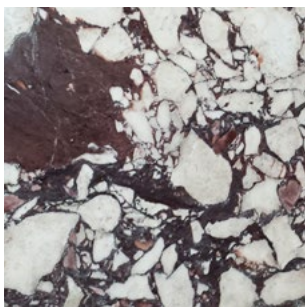

### Struttura / Structure

Legno / Wood

\_noce Canaletto  
\_Canaletto walnut

\_rovere tinto moka  
\_moka dyed oak

### Sottopiano / Underlay

Vetro / Glass

\_cristallo fumè nero  
\_smoked black crystal

### Profilo basamento / Base profile

Vetro / Glass

\_cristallo fumè  
\_smoked crystal

### Piano / Top

Marmi / Marbles

\_breccia Medicea  
\_breccia Medicea

\_nero Marquinia  
\_Marquinia black

\_calacatta  
\_calacatta

\_bianco Carrara  
\_Carrara white

\_Sahara noir  
\_Sahara noir

\_emperador  
\_emperador