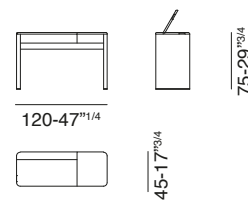

cod. 9575004