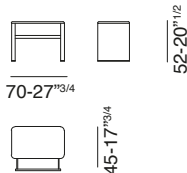

cod. 9575002