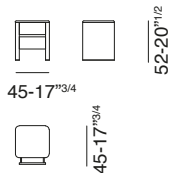

_sahara noir
_sahara noir

Basamento / Base profile

_Esenze
_Woods

_rovere tinto moka
_moka dyed oak

_noce canaletto
_canaletto walnut

Struttura / Frame

_ottone
_brass

cod. 9575001