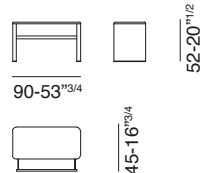

cod. 9575003