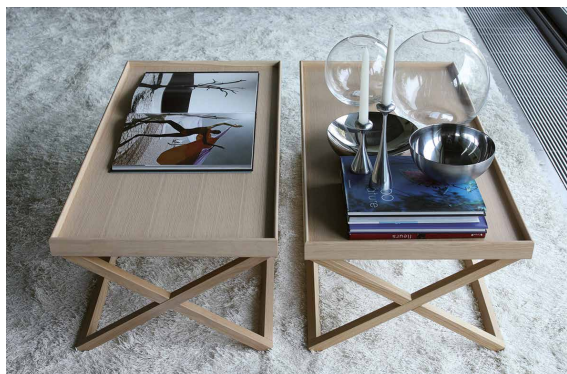

TAVOLINI | design_gianluigi Iandoni

9500

IT_Descrizione prodotto
Tavolini, Portariviste, Pouf

Caratteristiche tecniche

Struttura:

- Acciaio satinato spazzolato.
- Metallo ricoperto in cuoio.
- Massello di noce canaletto.
- Massello rovere tinto.
- Metallo finitura cromato o bronzo o rame.
- Metallo verniciato o acciaio lucido.

Gambe:

- Metallo cromato.
- Metallo verniciato.
- Massello di noce canaletto.
- Massello rovere tinto.

Piano: Legno impiallacciato in noce canaletto, rovere tinto.

Opzioni: Piano in marmo bianco carrara, calacatta oro o nero marquinia, emperador, ebano.

EN_Description of the product
Small tables, Magazine rack, Ottoman

Technical features

Frame:

- Brushed glazed steel.
- Metal frame covered in emery leather.
- Solid Canaletto walnut wood.
- Solid oak dyed.
- Metal finished chrome, bronze or copper.
- Bright or varnished steel.