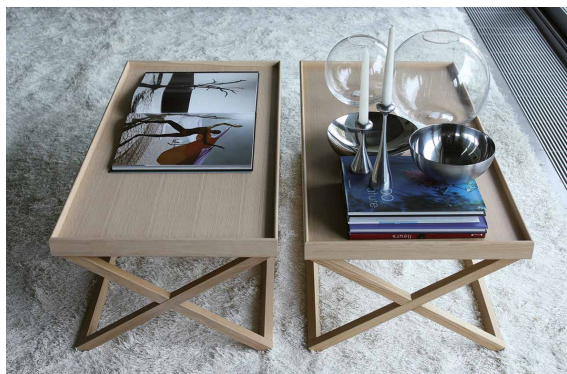

TAVOLINI | design\_gianluigi Iandoni

9500

**IT\_Descrizione prodotto**  
Tavolini, Portariviste, Pouf

**Caratteristiche tecniche**

Struttura:

- Acciaio satinato spazzolato.
- Metallo ricoperto in cuoio.
- Massello di noce canaletto.
- Massello rovere tinto.
- Metallo finitura cromato o bronzo o rame.
- Metallo verniciato o acciaio lucido.

Gambe:

- Metallo cromato.
- Metallo verniciato.
- Massello di noce canaletto.
- Massello rovere tinto.

Piano: Legno impiallacciato in noce canaletto, rovere tinto.

Opzioni: Piano in marmo bianco carrara, calacatta oro o nero marquinia, emperador, ebano.

**EN\_Description of the product**  
Small tables, Magazine rack, Ottoman

**Technical features**

Frame:

- Brushed glazed steel.
- Metal frame covered in emery leather.
- Solid Canaletto walnut wood.
- Solid oak dyed.
- Metal finished chrome, bronze or copper.
- Bright or varnished steel.