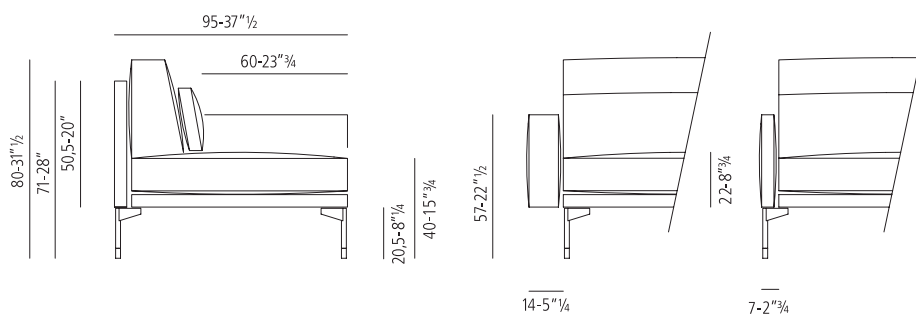

C - Espanso densità soft / Foam soft density

L - Fusto in legno / Wooden frame

P - Piuma / Feather

R - Resinato / Heated bonded polyester fibre

S - Fibra poliestere siliconata / Silicone polyester fibre

_divano 192 senza braccioli
_sofa 192 without arms

192-75³/₄"

_divano 199 con bracciolo 7 dx/sx
_sofa 199 with arm 7 r/l

199-78¹/₂"

_divano 206 con bracciolo 14 dx/sx
_sofa 206 with arm 14 r/l

206-81¹/₄"

_terminale 192 senza braccioli dx/sx
_final 192 without arms r/l