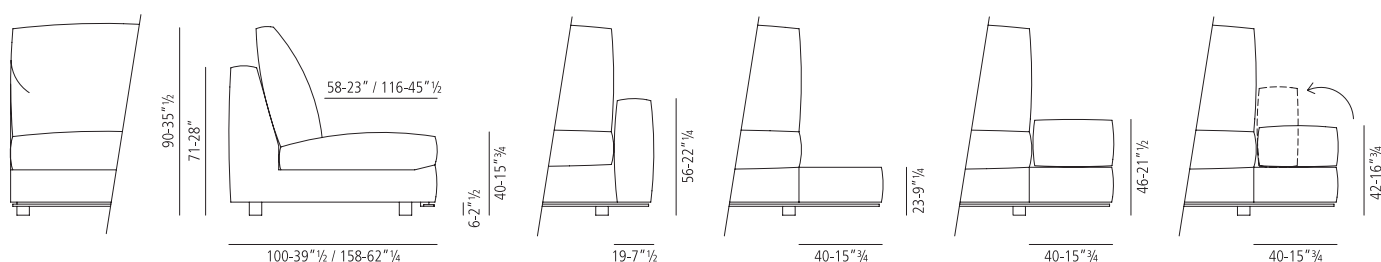

_bracciolo
_arm

_terminale
_end element

_terminale con cuscino
_end element with cushion

_terminale con meccanismo
_end element with adjustable arm cushion

_divano 215 senza braccioli
_sofa 215 without arms

Technical features

Frame: Solid fir-wood.
Springing: Interlaced elastic bands.
Padding: Polyurethane foam.
Seat cushions: Core in polyurethane foam covered with a feather layer.
Back cushions: Core in polyurethane foam covered with a feather layer.
End element cushion: Core in polyurethane foam covered with a feather layer.
End element mechanism: Adjustable in 5 different positions.
Feet: Black standard.
Finishing: Front aluminium bar.
Cover: Fabric or leather cover. Fabric cover completely removable.

- B - Espanso densità portante / Foam supporting density
- C - Espanso densità soft / Foam soft density
- L - Fusto in legno / Wooden frame
- P - Piuma / Feather
- R - Resinato / Heated bonded polyester fibre