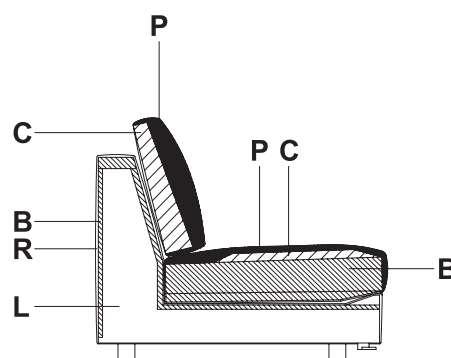

Technical features

Frame: Solid fir-wood.
Springing: Interlaced elastic bands.
Padding: Polyurethane foam.
Seat cushions: Core in polyurethane foam covered with a feather layer.
Back cushions: Core in polyurethane foam covered with a feather layer.
End element cushion: Core in polyurethane foam covered with a feather layer.
End element mechanism: Adjustable in 5 different positions.
Feet: Black standard.
Finishing: Front aluminium bar.
Cover: Fabric or leather cover. Fabric cover completely removable.

- B - Espanso densità portante / Foam supporting density
- C - Espanso densità soft / Foam soft density
- L - Fusto in legno / Wooden frame
- P - Piuma / Feather
- R - Resinato / Heated bonded polyester fibre