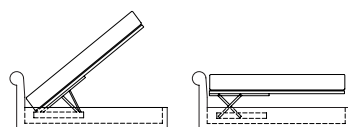

Rete Pratik