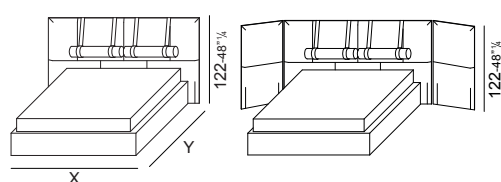

TUBE design_gianluigi landoni

5800

IT Descrizione prodotto Letto

Caratteristiche Tecniche

Struttura: legni compositi e multistrato
Imbottitura base: poliuretano espanso ricoperto in termofalda
Rivestimento: rivestimento in pelle
Testata: pannello multistrato sagomato ricoperto in cuoio
Piedini: tecnici neri
Rivestimento base: in tessuto o in pelle
 Rivestimento in tessuto completamente sfoderabile

EN Description of the product Bed

Technical features

Frame: composite woods and multilayer
Base padding: polyurethane foam covered with heated bonded polyester fibre
Headboard: shaped multilayer wood covered with emery leather
Feet: black standard
Frame cover: fabric or leather cover
 Fabric cover completely removable

DIMENSIONI LETTI IN CM / BED DIMENSIONS IN CM

	_cod_5800001	_cod_5800002	_cod_5800003	_cod_5800004
x_larghezze disponibili / x_available widths	207	217	237	247
y_lunghezze disponibili / y_available lengths	222	222	222	222